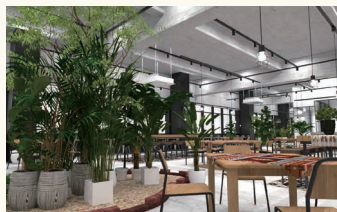

貸切パーティプランのご案内

MORINOMACHI
PICNIC TERRACE
ピクニックテラス

杜の街 PICNIC TERRACE で パーティー、宴会を楽しもう!

Let's enjoy the party

スタンダード
3,500円(税別)

飲み放題*2時間付也

全7品

- 牛窓マッシュルームと生ハムのサラダ
- 真鯛の彩りカルパッチョ
- 大山鶏のフリットとポテトフライ
- ローストポーク バジルソース
- しらすと黄ニラのピッツァ
- 瀬戸内レモンクリームパスタ
- ミニケーキアソート

デラックス
5,000円(税別)

飲み放題*2時間付也

全9品

- 牛窓マッシュルームと生ハムのサラダ
- 真鯛と地ダコの彩りカルパッチョ
- 大山鶏のフリットとポテトフライ
- 自家製ローストビーフ
- 白身魚と旬野菜のアクアパッツァ
- 海老のカダイフ揚げ
- しらすと黄ニラのピッツァ
- 瀬戸内レモンクリームパスタ
- ミニケーキアソート

ご利用にあたって

- 利用可能人数15名様以上となります ※15名様未満の場合は要相談
- 15名～29名まで 貸し切り料金としてお一人様 +1,000円
- 30名～49名まで // +500円
- 50名以上 // 無料
- 営業時間：15:00～22:00 (ベーシックプランのご利用は2時間)