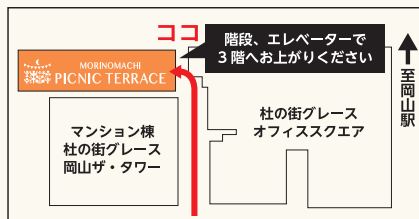

※飲み放題メニュー

ビール、ウィスキー、焼酎、ソフトドリンク
オプション プラス300円 ワイン(赤、白)

※お料理の内容は基本パックとなります。両プラン共に内容の変更承ります。
※マイクスピーカー、プロジェクター等ご要望に沿って備品の貸し出しサービスもございます。

ご予約お問合せ

※貸切時はお電話または対面で事前ヒヤリングを行います。

杜の街 PICNIC TERRACE ピクニックテラス **086-230-7615**
Mail : morinomachi_dining@ryobi-holdings.jp
〒700-0907 岡山市北区下石井二丁目 10-25 杜の街グレース店舗棟 3F