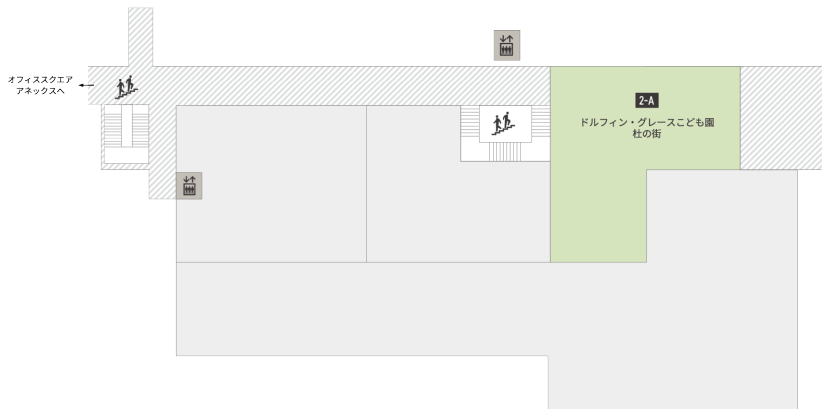

# MORINOMACHI GRACE OFFICE SQUARE ANNEX

オフィススクエアアネックス

1F

2F

3F

サービスカウンター

コインロッカー

冷蔵ロッカー

喫煙コーナー

エレベーター

階段

婦人用トイレ

紳士用トイレ

車椅子対応多目的

ベビーケアルーム

# MORINOMACHI GRACE OFFICE SQUARE オフィススクエア

1F

2F

3F

サービスカウンター

コインロッカー

冷蔵ロッカー

喫煙コーナー