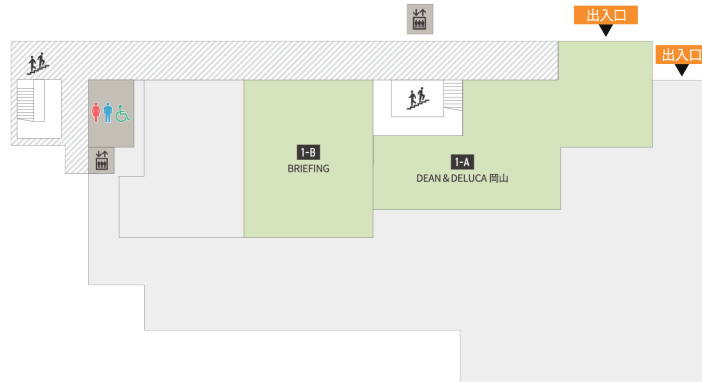

# MORINOMACHI GRACE OFFICE SQUARE ANNEX

オフィススクエアアネックス

1F

2F

3F

サービスカウンター

コインロッカー

冷蔵ロッカー

喫煙コーナー

エレベーター

階段

婦人用トイレ

紳士用トイレ

車椅子対応多目的

ベビーケアルーム

# MORINOMACHI GRACE OFFICE SQUARE オフィススクエア

1F

2F

3F

サービスカウンター

コインロッカー

冷蔵ロッカー

喫煙コーナー