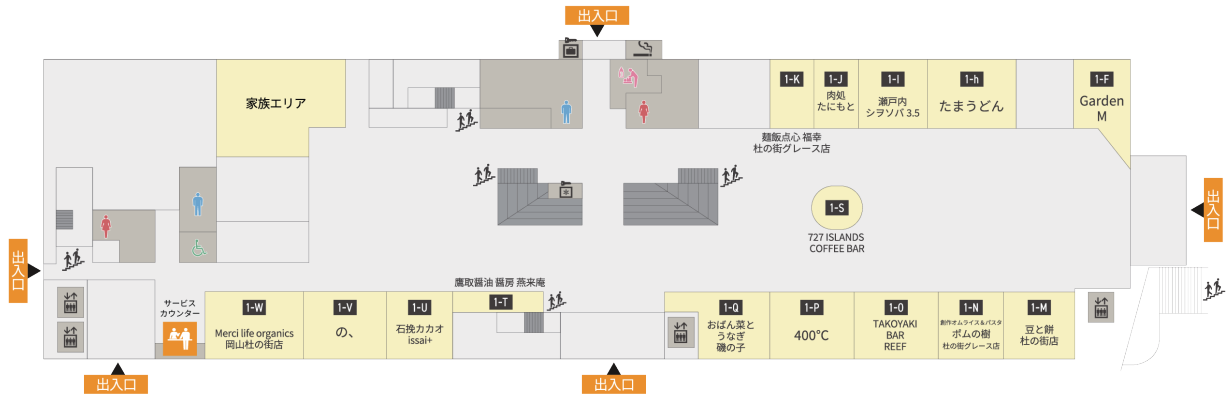

# MORINOMACHI PLAZA

## モリノマチプラザ

1F

2F

5F

サービスカウンター

コインロッカー

冷蔵ロッカー

喫煙コーナー

エレベーター

階段

婦人用トイレ

紳士用トイレ

車椅子対応多目的

ベビーケアルーム

# MORINOMACHI GRACE OFFICE SQUARE ANNEX

オフィススクエアアネックス

1F

2F

3F

サービスカウンター

コインロッカー

冷蔵ロッカー