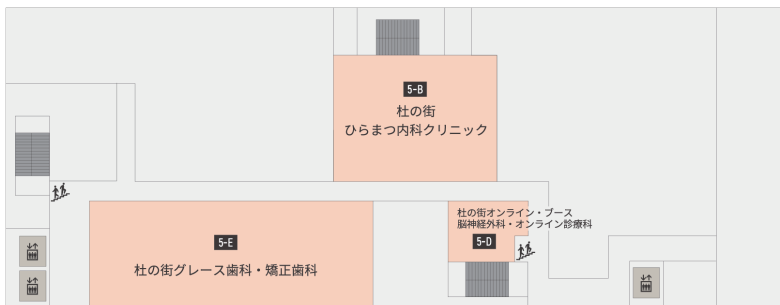

# MORINOMACHI PLAZA

## モリノマチプラザ

1F

2F

5F

サービスカウンター

コインロッカー

冷蔵ロッカー

喫煙コーナー