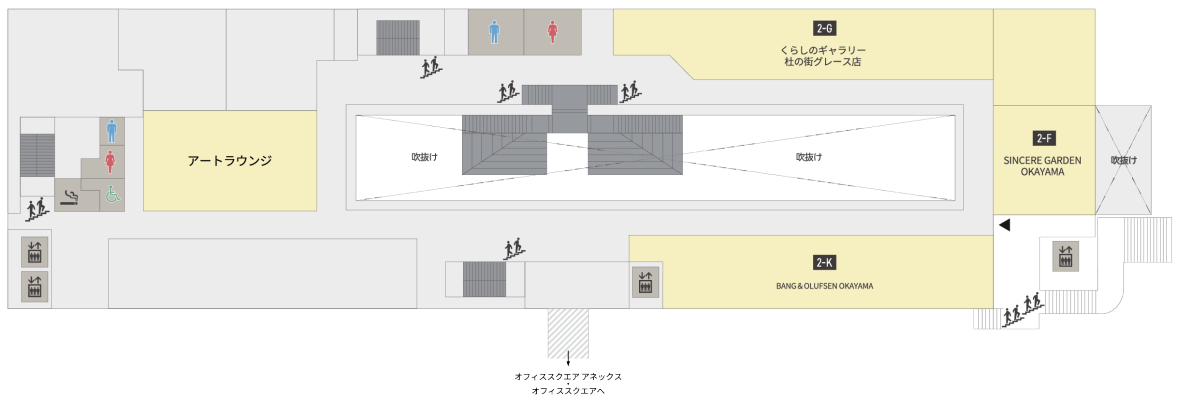

# MORINOMACHI PLAZA

## モリノマチプラザ

1F

2F

5F

サービスカウンター

コインロッカー

冷蔵ロッカー

喫煙コーナー

エレベーター

階段

婦人用トイレ

紳士用トイレ

車椅子対応多目的

ベビーケアルーム

# MORINOMACHI GRACE OFFICE SQUARE ANNEX

オフィススクエアアネックス

1F

2F

3F

サービスカウンター

コインロッカー

冷蔵ロッカー