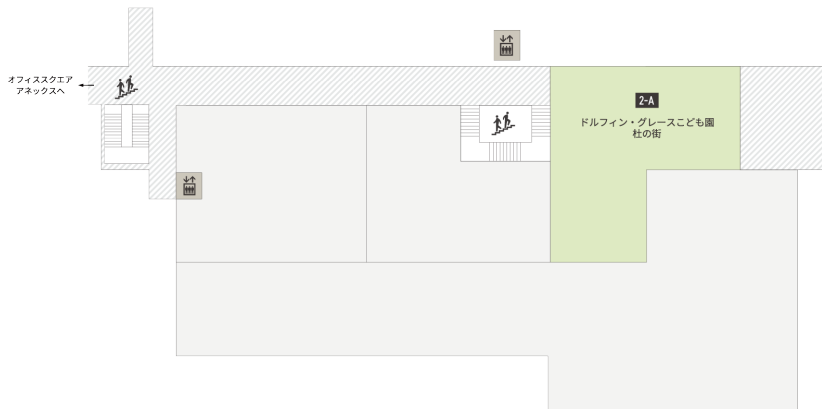

ベビーケアルーム

MORINOMACHI GRACE OFFICE SQUARE ANNEX

オフィススクエアアネックス

1F

2F

3F

サービスカウンター

コインロッカー

冷蔵ロッカー

喫煙コーナー

エレベーター

階段

婦人用トイレ

紳士用トイレ

車椅子対応多目的

ベビーケアルーム

MORINOMACHI GRACE OFFICE SQUARE

オフィススクエア

1F

2F

3F

サービスカウンター

コインロッカー

冷蔵ロッカー