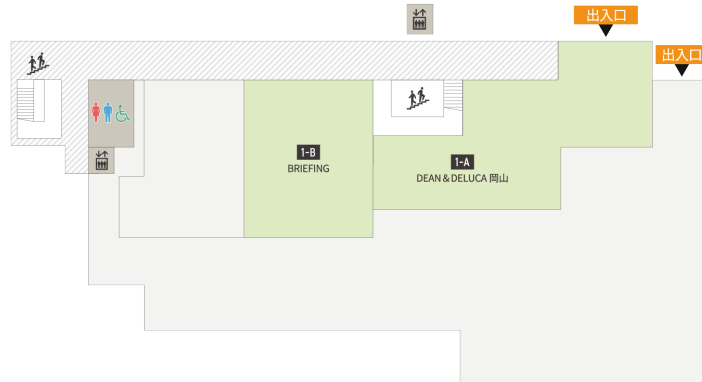

ベビーケアルーム

MORINOMACHI GRACE OFFICE SQUARE ANNEX

オフィススクエアアネックス

1F

2F

3F

サービスカウンター

コインロッカー

冷蔵ロッカー

喫煙コーナー

エレベーター

階段

婦人用トイレ

紳士用トイレ

車椅子対応多目的

ベビーケアルーム

MORINOMACHI GRACE OFFICE SQUARE

オフィススクエア

1F

2F

3F

サービスカウンター

コインロッカー

冷蔵ロッカー

喫煙コーナー

エレベーター

階段

婦人用トイレ

紳士用トイレ

車椅子対応多目的

ベビーケアルーム