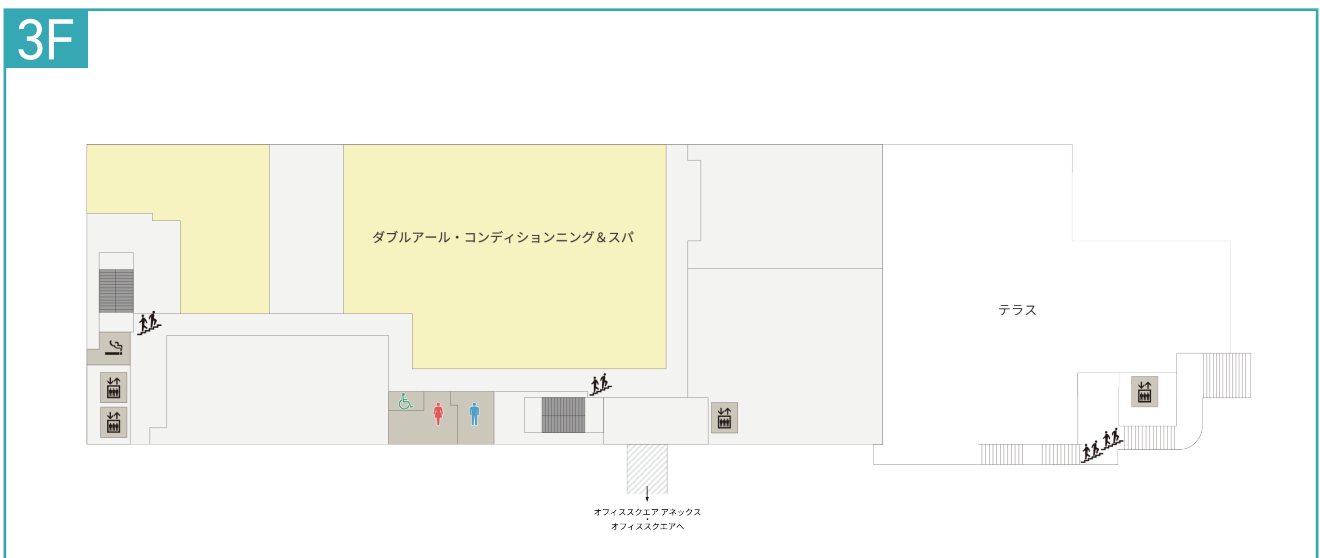

MORINOMACHI PLAZA

モリノマチプラザ

-  サービスカウンター
-  コインロッカー
-  冷蔵ロッカー
-  喫煙コーナー
-  エレベーター
-  階段
-  婦人用トイレ
-  紳士用トイレ
-  車椅子対応多目的
-  ベビーケアルーム

MORINOMACHI PLAZA

モリノマチプラザ

4F

5F

サービスカウンター

ベビーケアルーム

MORINOMACHI GRACE OFFICE SQUARE ANNEX

オフィススクエアアネックス

1F

2F

3F

サービスカウンター

コインロッカー