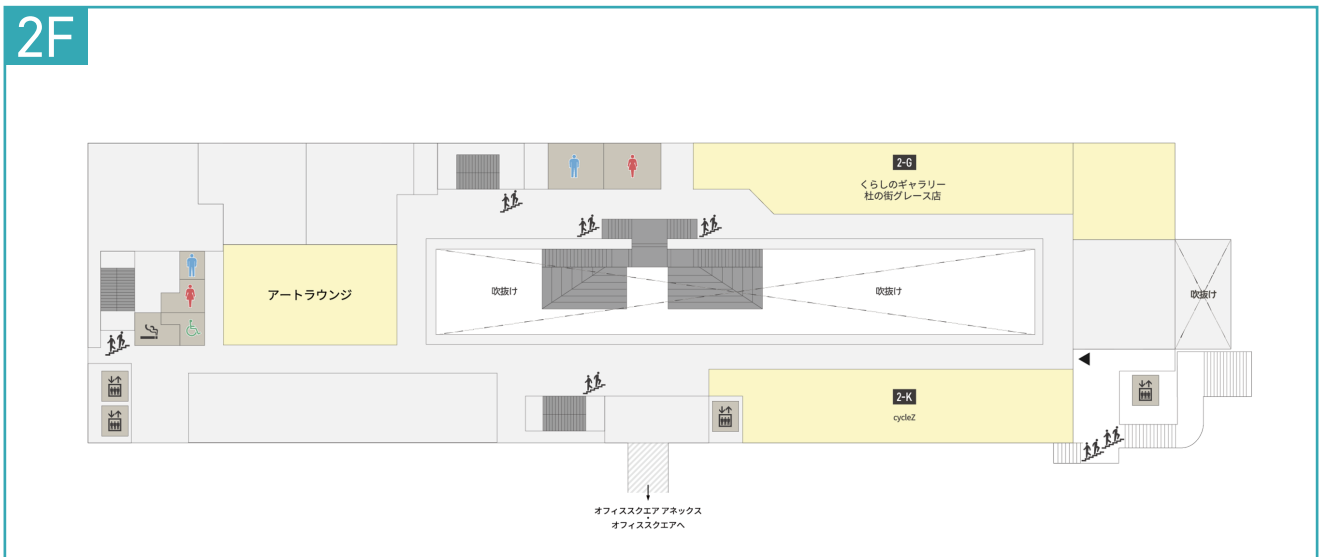

MORINOMACHI PLAZA

モリノマチプラザ

-  サービスカウンター
-  コインロッカー
-  冷蔵ロッカー
-  喫煙コーナー
-  エレベーター
-  階段
-  婦人用トイレ
-  紳士用トイレ
-  車椅子対応多目的
-  ベビーケアルーム

MORINOMACHI PLAZA

モリノマチプラザ

4F

5F

サービスカウンター

コインロッカー

冷蔵ロッカー

喫煙コーナー

エレベーター

階段

婦人用トイレ

紳士用トイレ

車椅子対応多目的

ベビーケアルーム

MORINOMACHI GRACE OFFICE SQUARE ANNEX

オフィススクエアアネックス

1F

2F

3F

サービスカウンター

コインロッカー