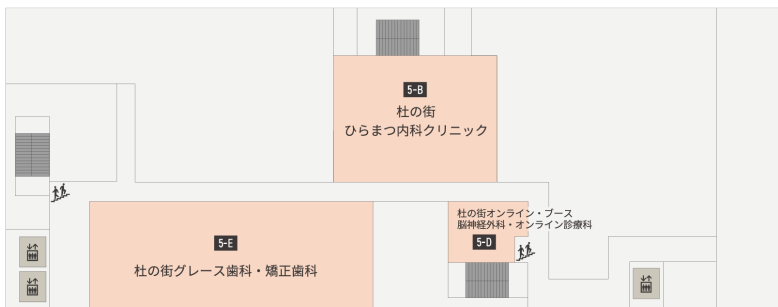

MORINOMACHI PLAZA

モリノマチプラザ

-  サービスカウンター
-  コインロッカー
-  冷蔵ロッカー
-  喫煙コーナー
-  エレベーター
-  階段
-  婦人用トイレ
-  紳士用トイレ
-  車椅子対応多目的
-  ベビーケアルーム

MORINOMACHI PLAZA

モリノマチプラザ

4F

5F

サービスカウンター

ベビーケアルーム

MORINOMACHI GRACE OFFICE SQUARE ANNEX

オフィススクエアアネックス

1F

2F

3F

サービスカウンター

コインロッカー