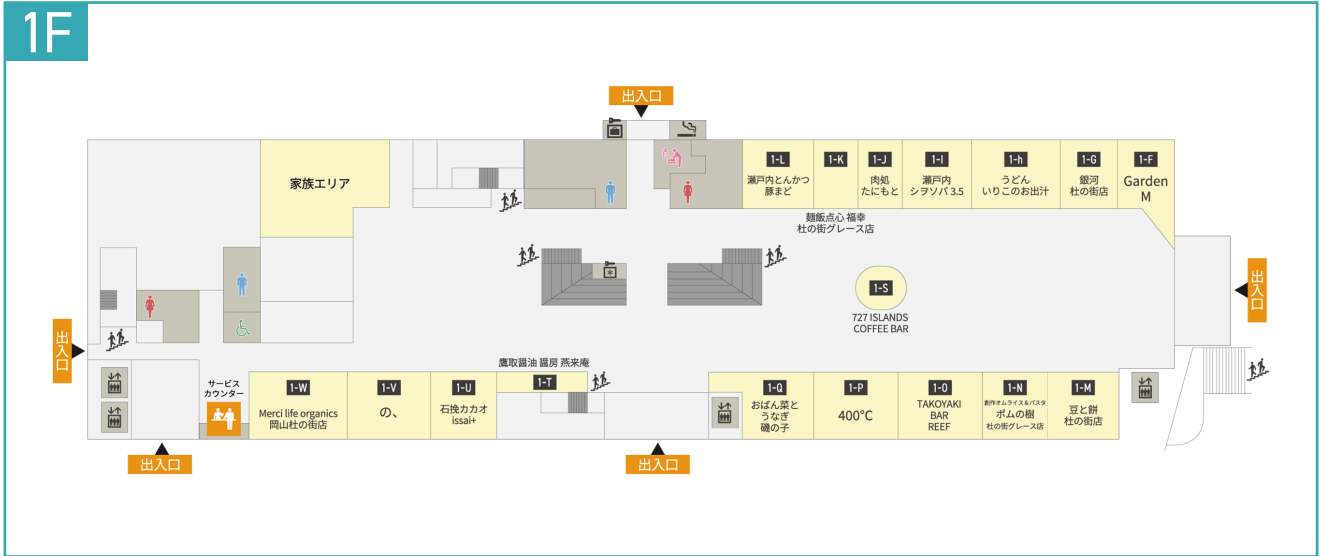

MORINOMACHI PLAZA

モリノマチプラザ

-  サービスカウンター
-  コインロッカー
-  冷蔵ロッカー
-  喫煙コーナー
-  エレベーター
-  階段
-  婦人用トイレ
-  紳士用トイレ
-  車椅子対応多目的
-  ベビーケアルーム

MORINOMACHI PLAZA

モリノマチプラザ

4F

5F

サービスカウンター

コインロッカー

冷蔵ロッカー

喫煙コーナー

エレベーター

階段

婦人用トイレ

紳士用トイレ

車椅子対応多目的

ベビーケアルーム

MORINOMACHI GRACE OFFICE SQUARE ANNEX

オフィススクエアアネックス

1F

2F

3F

サービスカウンター

コインロッカー