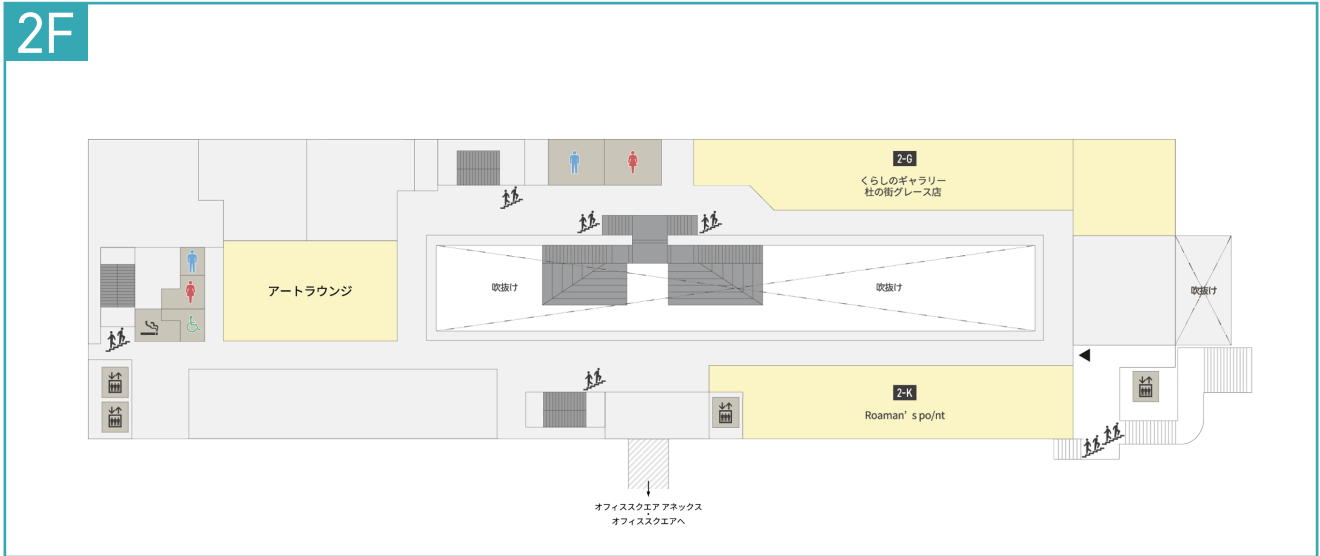

MORINOMACHI PLAZA

モリノマチプラザ

1F

2F

3F

サービスカウンター

コインロッカー

冷蔵ロッカー

喫煙コーナー

エレベーター

階段

婦人用トイレ

紳士用トイレ

車椅子対応多目的

ベビーケアルーム

MORINOMACHI PLAZA

モリノマチプラザ

4F

5F

サービスカウンター

コインロッカー

冷蔵ロッカー

喫煙コーナー

エレベーター