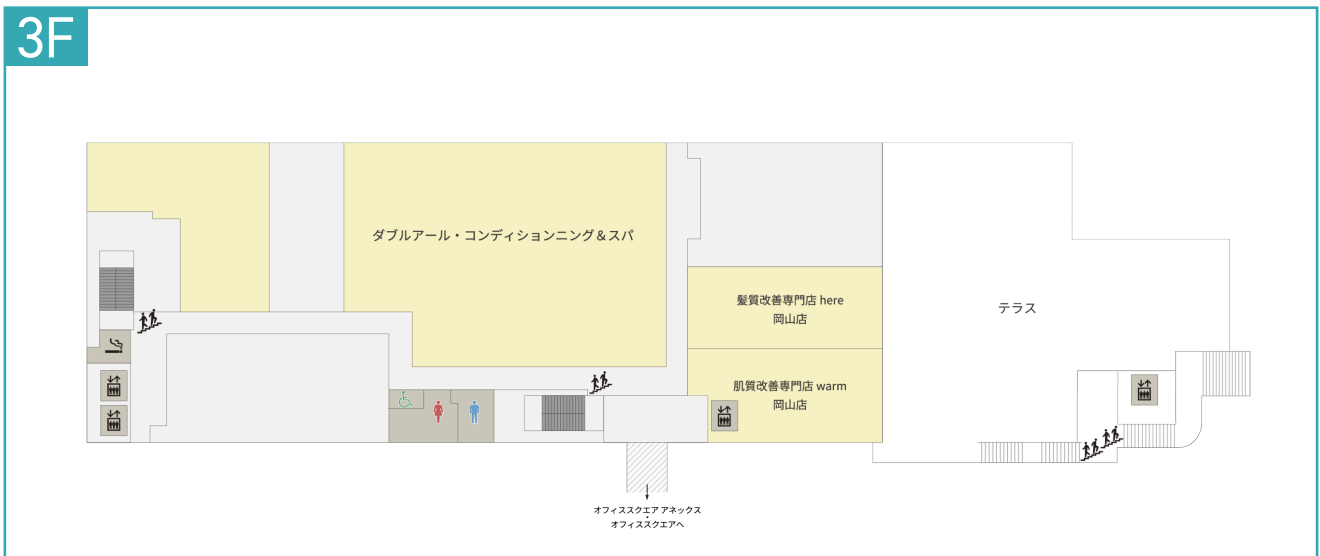

MORINOMACHI PLAZA

モリノマチプラザ

1F

2F

3F

サービスカウンター

コインロッカー

冷蔵ロッカー

喫煙コーナー

エレベーター

階段

婦人用トイレ

紳士用トイレ

車椅子対応多目的

ベビーケアルーム

MORINOMACHI PLAZA