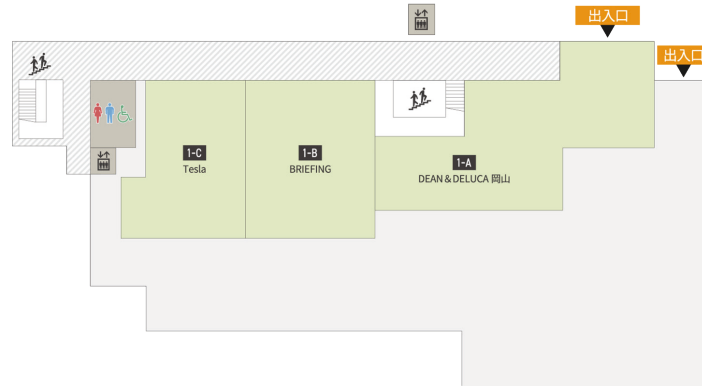

階段

婦人用トイレ

紳士用トイレ

車椅子対応多目的

ベビーケアルーム

MORINOMACHI GRACE OFFICE SQUARE ANNEX

オフィススクエアアネックス

1F

2F

3F

サービスカウンター

コインロッカー

冷蔵ロッカー

喫煙コーナー

エレベーター

階段

婦人用トイレ

紳士用トイレ

車椅子対応多目的

ベビーケアルーム

MORINOMACHI GRACE OFFICE SQUARE

オフィススクエア

1F

2F

3F

サービスカウンター

コインロッカー

冷蔵ロッカー

喫煙コーナー

エレベーター

階段

婦人用トイレ