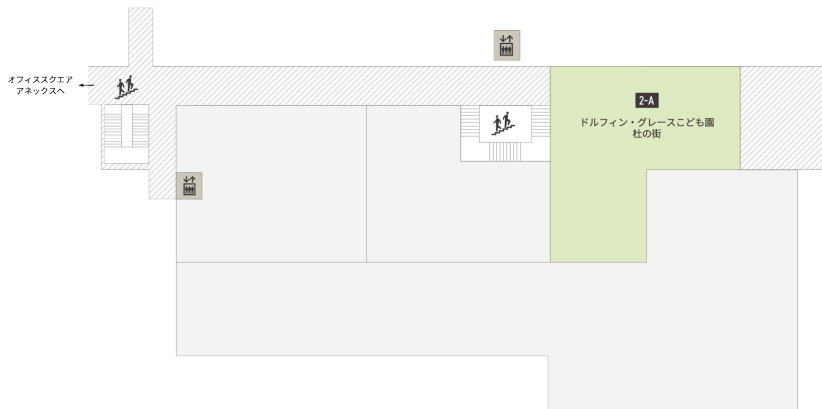

2F

3F

サービスカウンター

コインロッカー

冷蔵ロッカー

喫煙コーナー

エレベーター

階段

婦人用トイレ

紳士用トイレ

車椅子対応多目的

ベビーケアルーム

MORINOMACHI GRACE OFFICE SQUARE

オフィススクエア

1F

2F

3F

サービスカウンター

コインロッカー

冷蔵ロッカー

喫煙コーナー

エレベーター

階段

婦人用トイレ