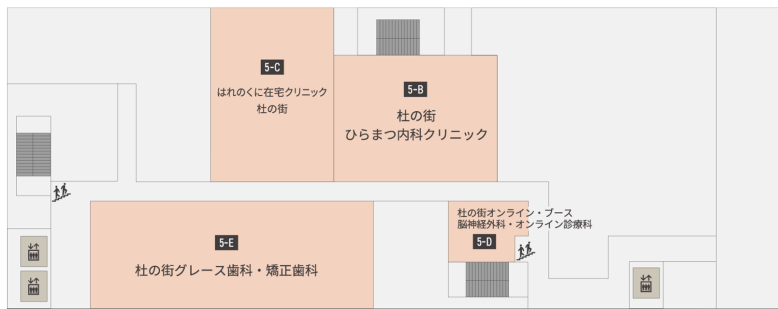

MORINOMACHI PLAZA

モリノマチプラザ

1F

2F

3F

サービスカウンター

コインロッカー

冷蔵ロッカー

喫煙コーナー

エレベーター

階段

婦人用トイレ

紳士用トイレ

車椅子対応多目的

ベビーケアルーム

MORINOMACHI PLAZA

モリノマチプラザ

4F

5F

サービスカウンター

コインロッカー

冷蔵ロッカー

喫煙コーナー

エレベーター

階段

婦人用トイレ

紳士用トイレ

車椅子対応多目的

ベビーケアルーム

MORINOMACHI GRACE OFFICE SQUARE ANNEX

オフィススクエアアネックス

1F