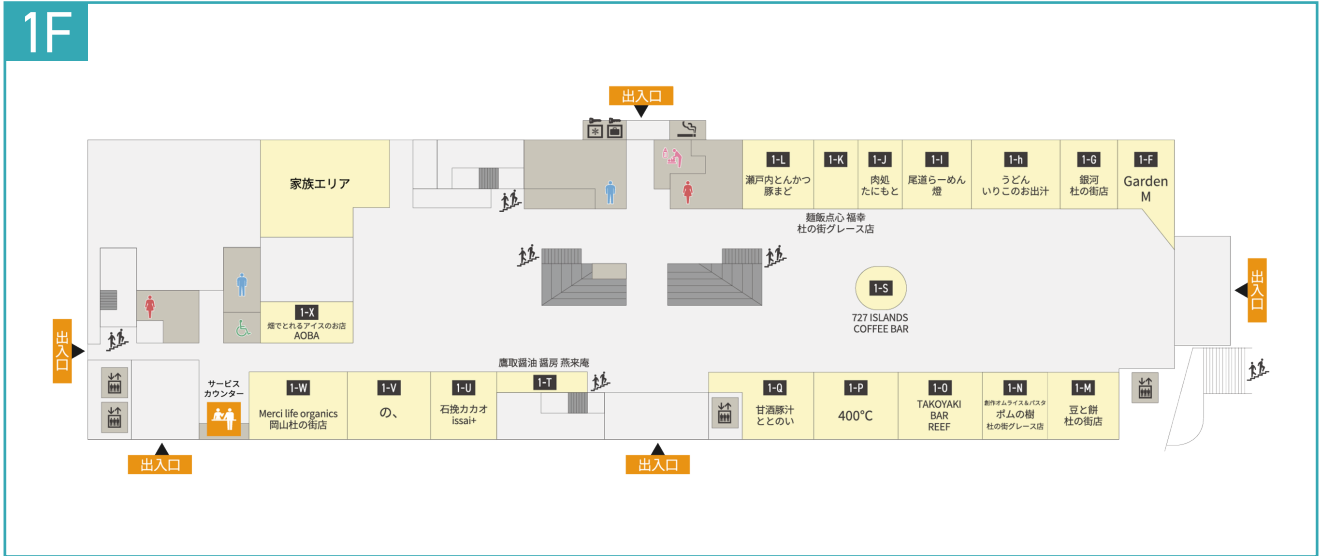

MORINOMACHI PLAZA

モリノマチプラザ

1F

2F

3F

サービスカウンター

コインロッカー

冷蔵ロッカー

喫煙コーナー

エレベーター

階段

婦人用トイレ

紳士用トイレ

車椅子対応多目的

ベビーケアルーム

MORINOMACHI PLAZA

モリノマチプラザ

4F

5F

サービスカウンター

コインロッカー

冷蔵ロッカー

喫煙コーナー

エレベーター

階段

婦人用トイレ

紳士用トイレ

車椅子対応多目的

ベビーケアルーム

MORINOMACHI GRACE OFFICE SQUARE ANNEX

オフィススクエアアネックス

1F