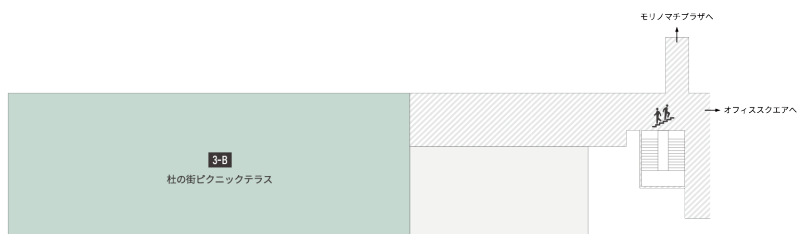

サービスカウンター

コインロッカー

冷蔵ロッカー

喫煙コーナー

エレベーター

階段

婦人用トイレ

紳士用トイレ

車椅子対応多目的

ベビーケアルーム